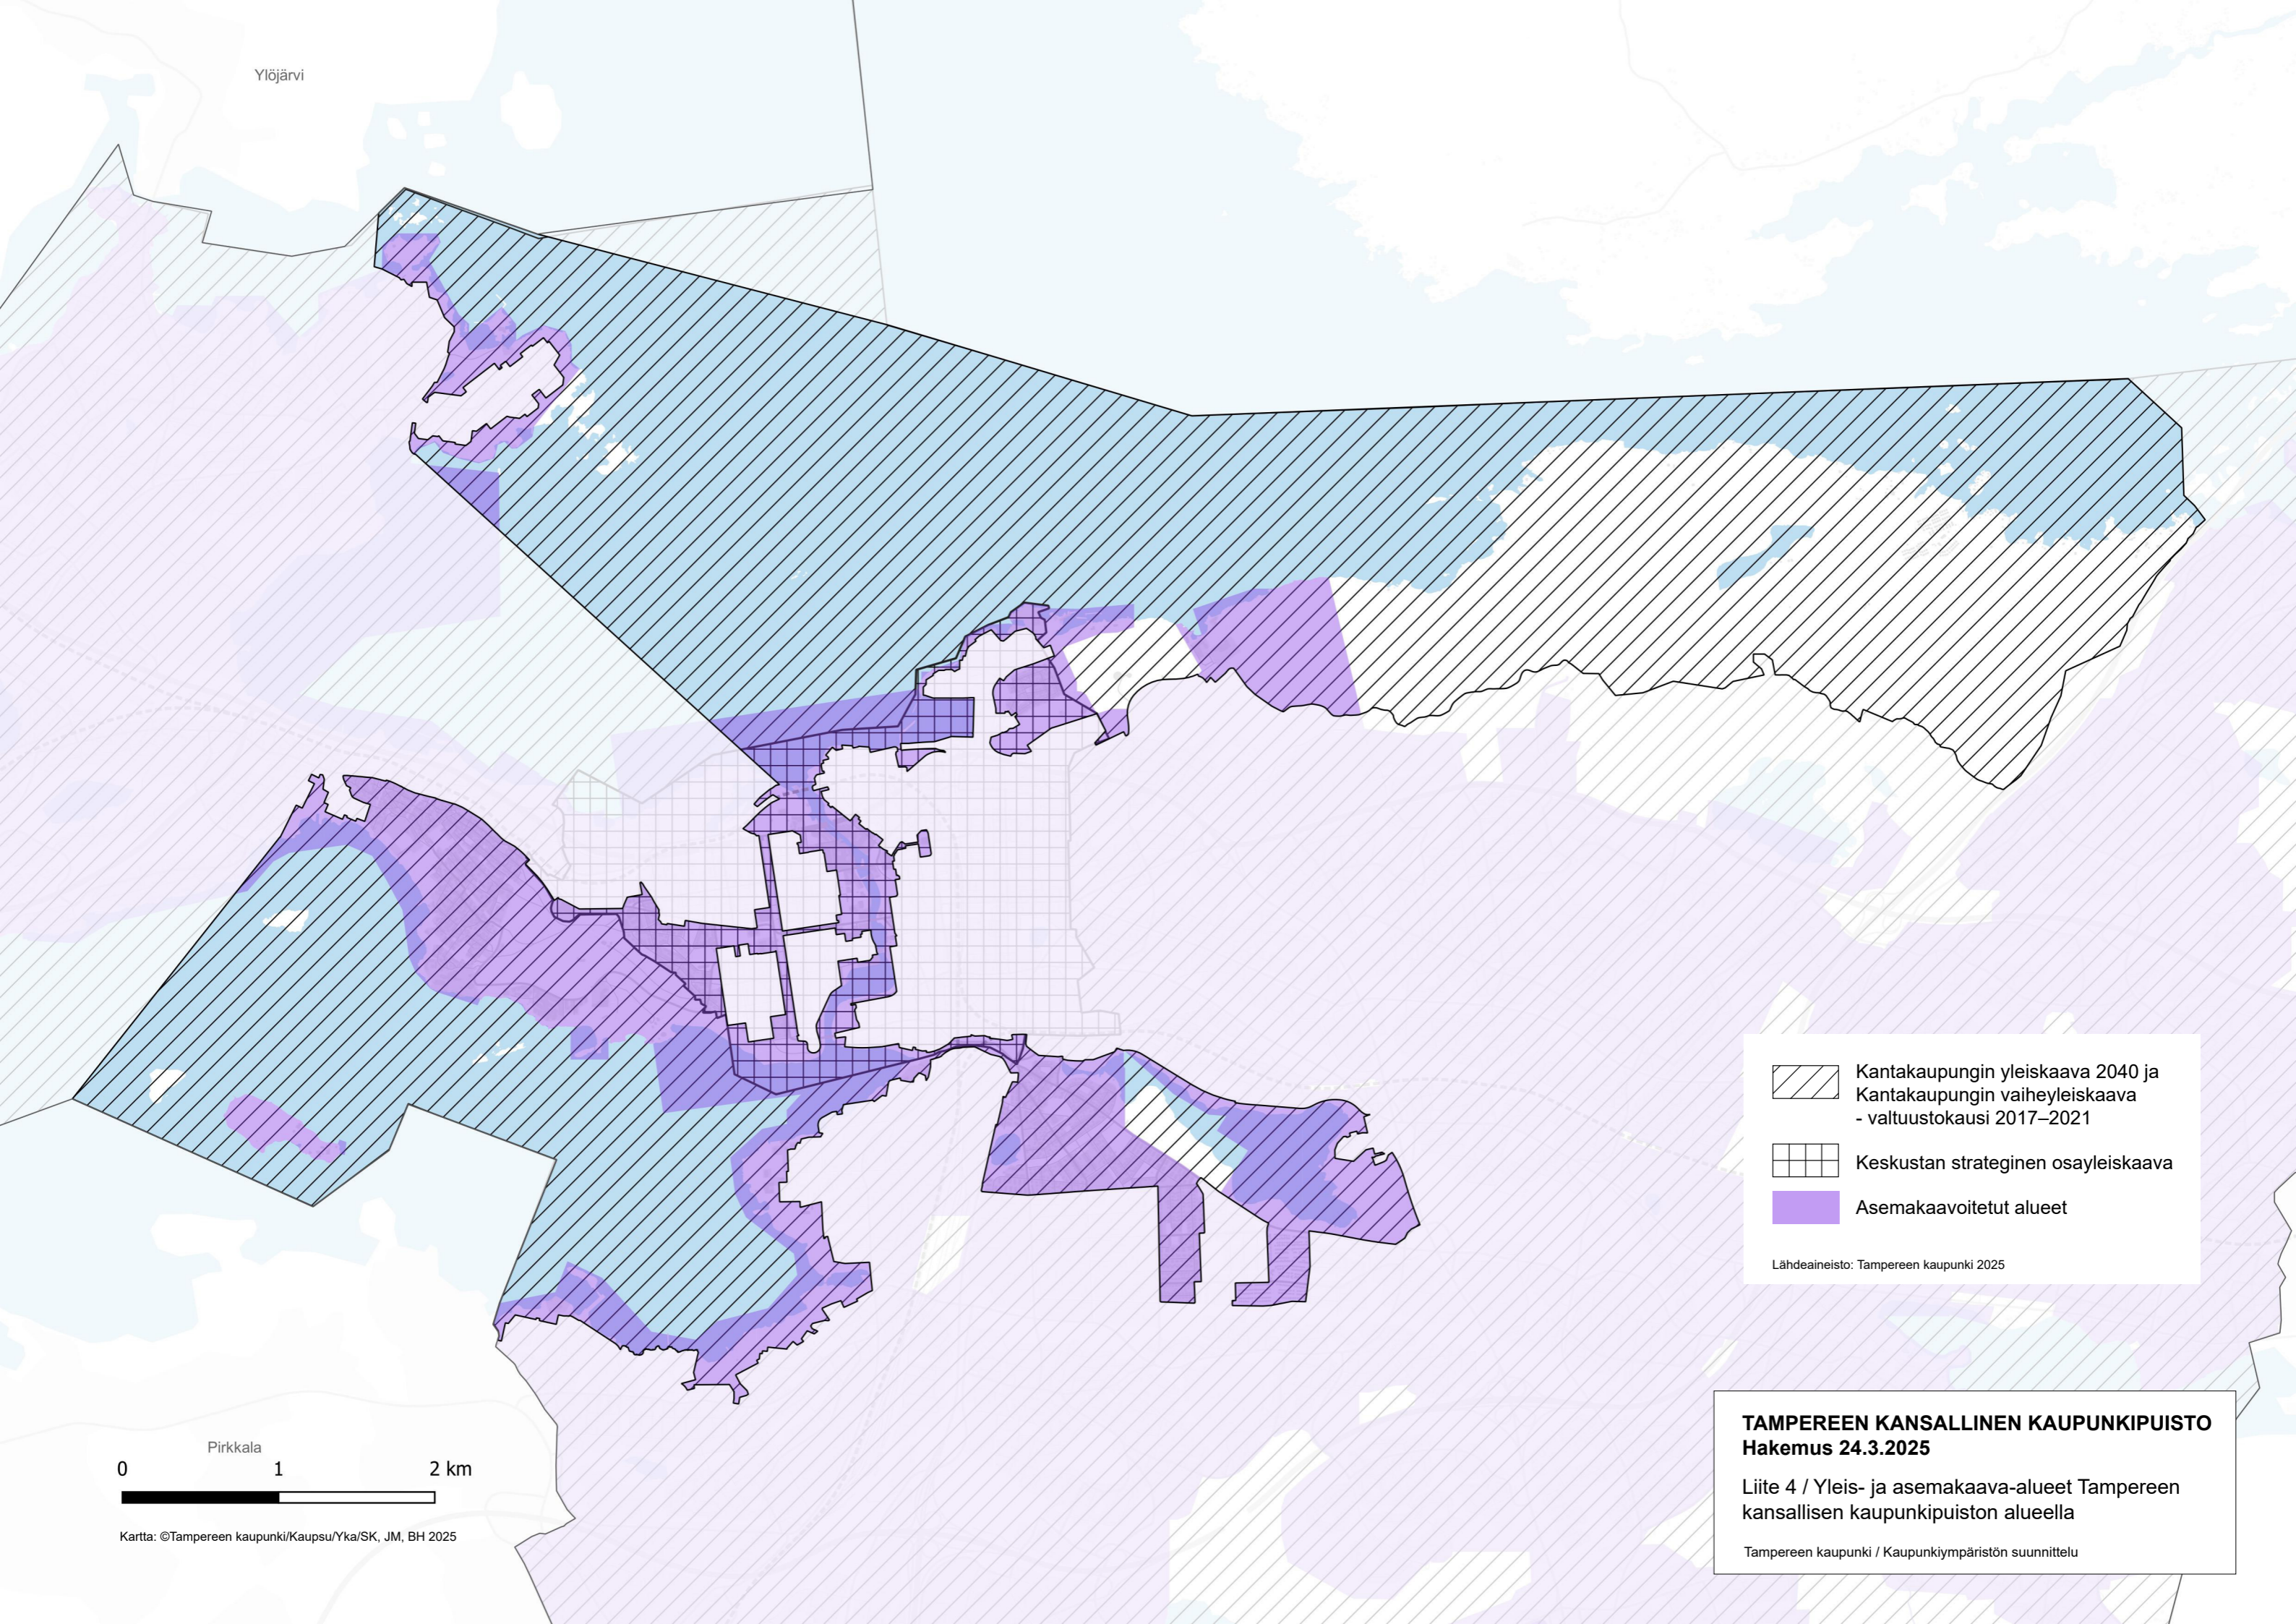

Ylöjärvi

-  Kantakaupungin yleiskaava 2040 ja Kantakaupungin vaiheyleiskaava - valtuustokausi 2017–2021
-  Keskustan strateginen osayleiskaava
-  Asemakaavoitetut alueet

Lähdeaineisto: Tampereen kaupunki 2025

0 Pirkkala 1 2 km

Kartta: ©Tampereen kaupunki/Kaupsu/Yka/SK, JM, BH 2025

**TAMPEREEN KANSALLINEN KAUPUNKIPUISTO
Hakemus 24.3.2025**

Liite 4 / Yleis- ja asemakaava-alueet Tampereen kansallisen kaupunkipuiston alueella

Tampereen kaupunki / Kaupunkiympäristön suunnittelu